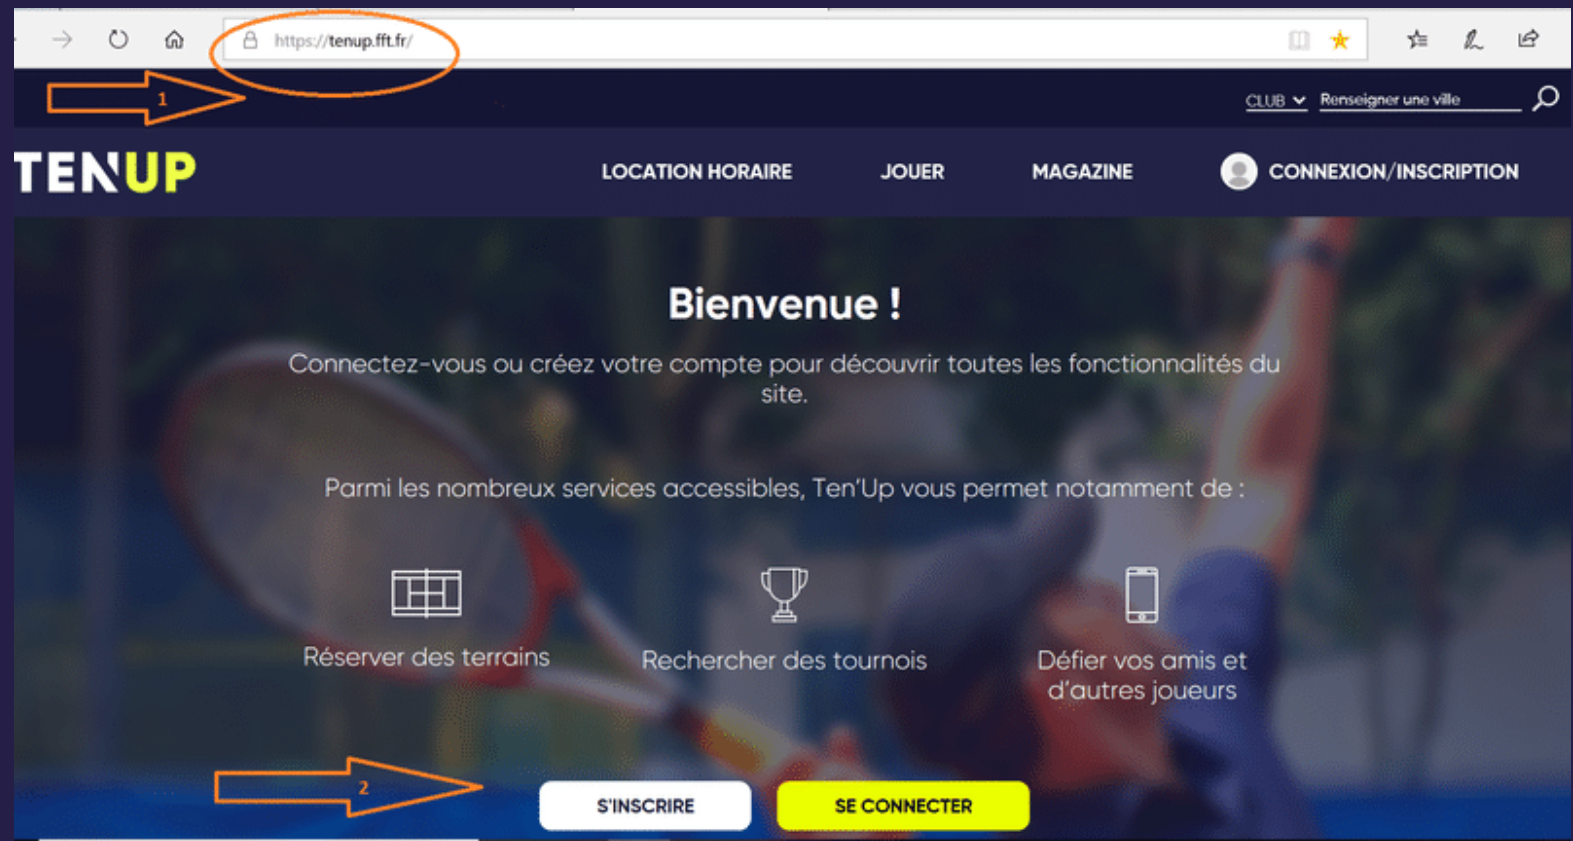

COMMENT CRÉER SON COMPTÉ SUR **TENUP**

1

- 1 - Se connecter sur tenup
- 2 - Cliquer sur s'inscrire

Créer votre compte Ten'Up

Merci de répondre à ces questions afin de faciliter la création de votre compte